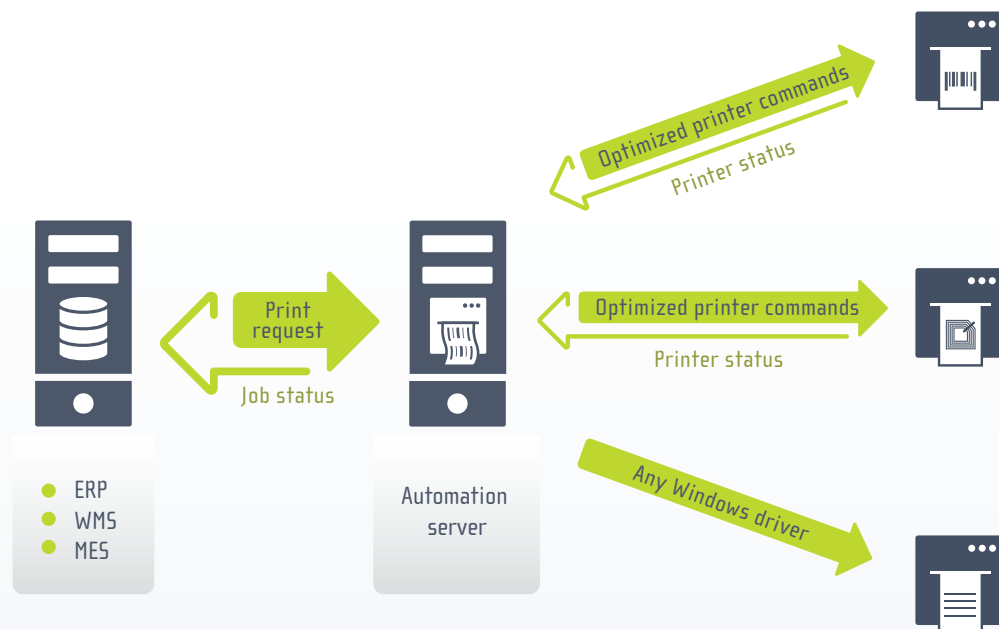

NiceLabel AUTOMATION EASY

**Einfache Automatisierung und Kontrolle für
Etikettendruck über vorhandene Systeme**

The Full Spectrum of Labeling Software

NiceLabel 

Etiketterung einfach automatisieren und kontrollieren

Verbinden Sie Ihre Etikettendrucker ohne jeglichen Anpassungsaufwand mit Ihren vorhandenen Software-Anwendungen und Hardwaregeräten.

Vorteile

Einfach aus vorhandenen Anwendungen heraus drucken

Senden Sie vorhandene Etikettendaten einfach anhand einer der zahlreichen Verbindungsoptionen an Automation Easy. Dort werden die Daten extrahiert, mit einer Etikettendesign-Vorlage verbunden und auf einem ausgewählten Drucker gedruckt. Automation Easy ist die schnellste Methode, um exakten Etikettendruck ohne kostspielige individuelle Entwicklungsarbeit zu implementieren.

Automatischer Druck über Hardware-Geräte

Verbinden Sie Etikettendrucker mit Waagen, SPS-Geräten und Barcode-Scannern. Die Geräte können Daten über RS232- oder TCP/IP-Protokolle senden, was eine manuelle Dateneingabe überflüssig macht. Verwenden Sie ein Workflow-Ereignis wie z. B. das Scannen eines Barcodes oder das Abwiegen einer Kiste, um den Etikettendruck automatisch einzuleiten.

Rapide Implementierung ohne Programmierung

AutomationEasy druckt Etiketten, die mit NiceLabel Designer Pro erstellt wurden. Designer Pro bietet all die Layout- und Datenfunktionen, die Sie für hochwertiges und einfaches Etikettendesign benötigen. NiceLabel Automation Easy beinhaltet ein leistungsstarkes Datenextrahierungs-Tool für einfaches Datenmapping, so dass Sie Ihre vorhandenen Anwendungen nicht modifizieren müssen.